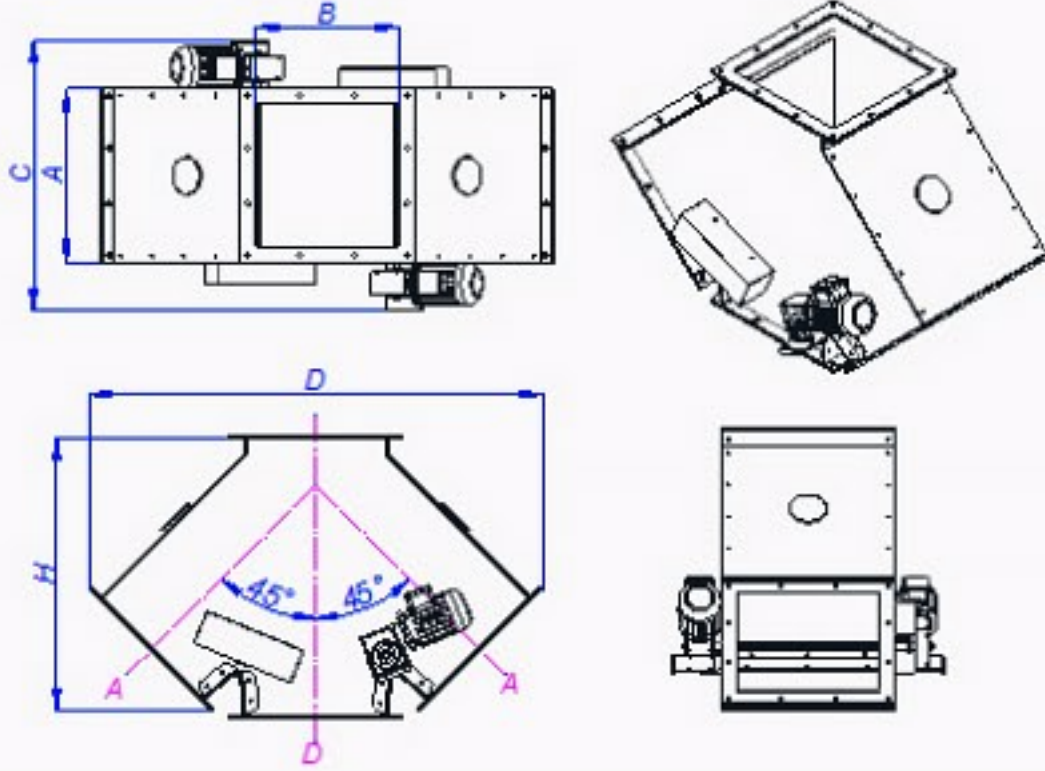

Kod	Tanım	A	B	C	D	H
KLE-168AA2K45E	Klape 168 AA Model Elektrikli 2 Çıkış	251	168	400	455	275
KLE-219AA2K45E	Klape 219 AA Model Elektrikli 2 Çıkış	302	219	650	515	420
KLE-273AA2K45E	Klape 273 AA Model Elektrikli 2 Çıkış	356	273	770	565	490
KLE-323AA2K45E	Klape 323 AA Model Elektrikli 2 Çıkış	407	323	890	615	560
KLE-406AA2K45E	Klape 406 AA Model Elektrikli 2 Çıkış	500	406	1105	700	685

*Ölçüler mm olarak verilmiştir.

Kod	Tanım	A	B	C	D	H
KLE-168AD2K45E	Klape 168 AD Model Elektrikli 2 Çıkış	251	168	455	500	375
KLE-219AD2K45E	Klape 219 AD Model Elektrikli 2 Çıkış	302	219	510	550	500
KLE-273AD2K45E	Klape 273 AD Model Elektrikli 2 Çıkış	356	273	565	665	610
KLE-323AD2K45E	Klape 323 AD Model Elektrikli 2 Çıkış	407	323	615	750	680
KLE-406AD2K45E	Klape 406 AD Model Elektrikli 2 Çıkış	500	406	700	900	805

*Ölçüler mm olarak verilmiştir.

Kod	Tanım	A	B	C	D	E
KLE-168ADA3K45E	Klape 168 ADA Model Elektrikli 3 Çıkış	251	168	535	620	365
KLE-219ADA3K45E	Klape 219 ADA Model Elektrikli 3 Çıkış	302	219	590	790	500
KLE-273ADA3K45E	Klape 273 ADA Model Elektrikli 3 Çıkış	356	273	645	970	610
KLE-323ADA3K45E	Klape 323 ADA Model Elektrikli 3 Çıkış	407	323	695	1090	680
KLE-406ADA3K45E	Klape 406 ADA Model Elektrikli 3 Çıkış	500	406	780	1300	805

*Ölçüler mm olarak verilmiştir.

*Tablolardaki veriler yaklaşık değerlerdir.

*Mysilo; ürünlerinin tasarım ve özelliklerini, haber vermeksizin değiştirme hakkını saklı tutar.