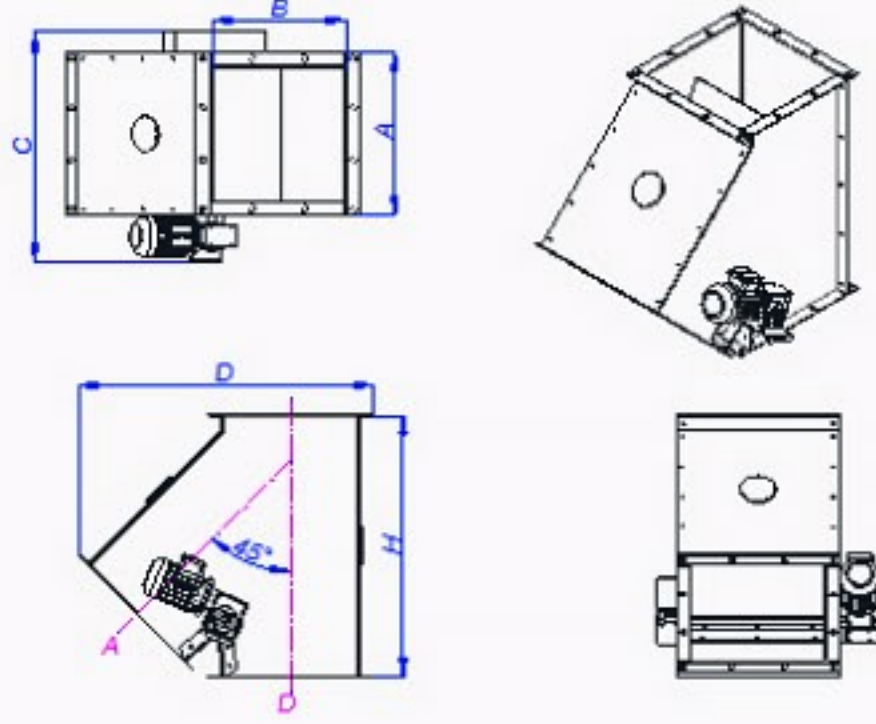

Kod	Tanım	A	B	C	D	H
KLE-168AA2K45E	Klape 168 AA Model Elektrikli 2 Çıkış	251	168	400	455	275
KLE-219AA2K45E	Klape 219 AA Model Elektrikli 2 Çıkış	302	219	650	515	420
KLE-273AA2K45E	Klape 273 AA Model Elektrikli 2 Çıkış	356	273	770	565	490
KLE-323AA2K45E	Klape 323 AA Model Elektrikli 2 Çıkış	407	323	890	615	560
KLE-406AA2K45E	Klape 406 AA Model Elektrikli 2 Çıkış	500	406	1105	700	685

*Ölçüler mm olarak verilmiştir.

Kod	Tanım	A	B	C	D	H
KLE-168AD2K45E	Klape 168 AD Model Elektrikli 2 Çıkış	251	168	455	500	375
KLE-219AD2K45E	Klape 219 AD Model Elektrikli 2 Çıkış	302	219	510	550	500
KLE-273AD2K45E	Klape 273 AD Model Elektrikli 2 Çıkış	356	273	565	665	610
KLE-323AD2K45E	Klape 323 AD Model Elektrikli 2 Çıkış	407	323	615	750	680
KLE-406AD2K45E	Klape 406 AD Model Elektrikli 2 Çıkış	500	406	700	900	805

*Ölçüler mm olarak verilmiştir.

Kod	Tanım	A	B	C	D	E
KLE-168ADA3K45E	Klape 168 ADA Model Elektrikli 3 Çıkış	251	168	535	620	365
KLE-219ADA3K45E	Klape 219 ADA Model Elektrikli 3 Çıkış	302	219	590	790	500
KLE-273ADA3K45E	Klape 273 ADA Model Elektrikli 3 Çıkış	356	273	645	970	610
KLE-323ADA3K45E	Klape 323 ADA Model Elektrikli 3 Çıkış	407	323	695	1090	680
KLE-406ADA3K45E	Klape 406 ADA Model Elektrikli 3 Çıkış	500	406	780	1300	805

*Ölçüler mm olarak verilmiştir.

*Tablolardaki veriler yaklaşık değerlerdir.

*Mysilo; ürünlerinin tasarım ve özelliklerini, haber vermeksizin değiştirme hakkını saklı tutar.