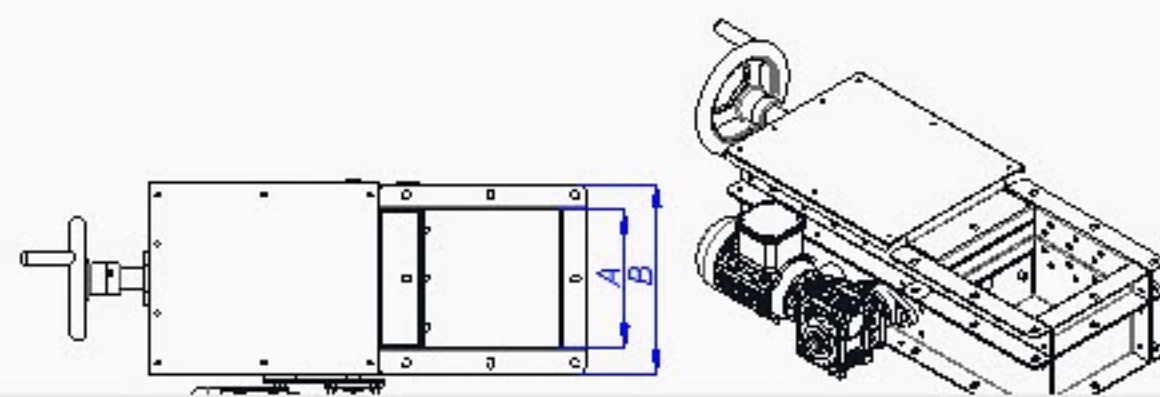

Kod	Tanım	A	B	C	D	E	H
KPK-219	Kapak Kombine 219x219	219	302	900	466	200	180
KPK-273	Kapak Kombine 273x273	273	356	964	536	200	180
KPK-323	Kapak Kombine 323x323	323	407	1084	586	200	180
KPK-406	Kapak Kombine 406x406	406	500	1325	636	200	180

*Ölçüler mm olarak verilmiştir.

*Tablolardaki veriler yaklaşık değerlerdir.

*Mysilo; ürünlerinin tasarım ve özelliklerini, haber vermeksizin değiştirme hakkını saklı tutar.