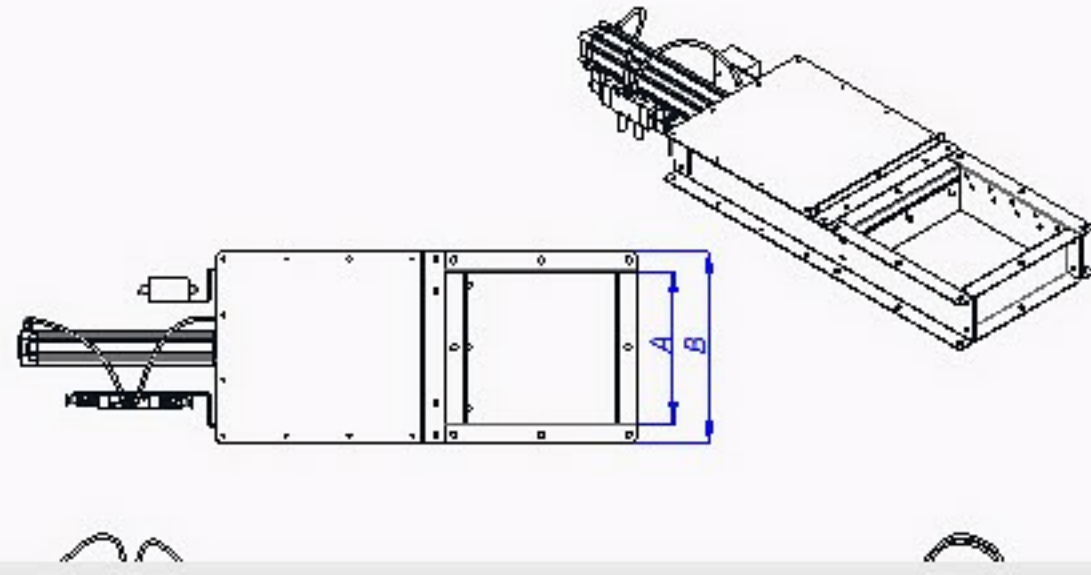

Kod	Tanım	A	B	C	D	E	H
KPM 219	Kapak Manuel 219x219	219	302	900	430	200	120
KPM 273	Kapak Manuel 273x273	273	356	964	495	200	120
KPM 323	Kapak Manuel 323x323	323	407	1084	550	200	120
KPM 406	Kapak Manuel 406x406	406	500	1325	605	200	120

*Ölçüler mm olarak verilmiştir.

Kod	Tanım	A	B	C	D	H
KPP 219	Kapak Pnömatik 219x219	219	302	700	335	120
KPP 273	Kapak Pnömatik 273x273	273	356	750	385	120
KPP 323	Kapak Pnömatik 323x323	323	407	800	435	120
KPP 406	Kapak Pnömatik 406x406	406	500	850	485	120

*Ölçüler mm olarak verilmiştir.